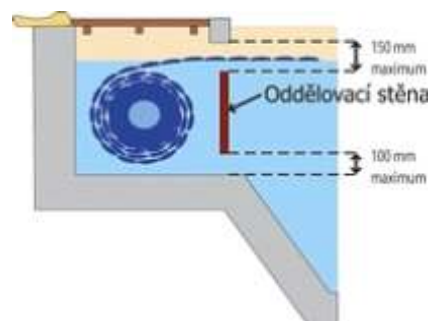

Při stavbě bazénu je možné oddělovací stěnu vystavět, nebo následně použít stěnu Pit Wall.