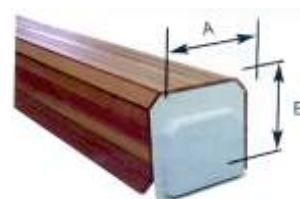

Thermodeck

Nadzemní automatická žaluzie se silným krytem. Kryt může být vyroben ze smrkového dřeva, exotického dřeva (Moabi), nebo z UV stabilizovaného PVC v různých barvách.

Kryt žaluzií vyroben z exotického dřeva Moabi o síle 23mm, nebo PVC o síle 32mm v různých barvách. Kontrolní panel s koncovými vypínači pro automatický dojezd. Ovladač na klíč, proti neoprávněné manipulaci.

Malý kryt A=600 B=525
Velký kryt A=700 B=625

Zapuštěné žaluzie, které **nepotřebují suchou šachtu** pro motor a průchod stěnou bazénu. Žaluzie lze namontovat do stávajících bazénů bez porušení vodotěsnosti.