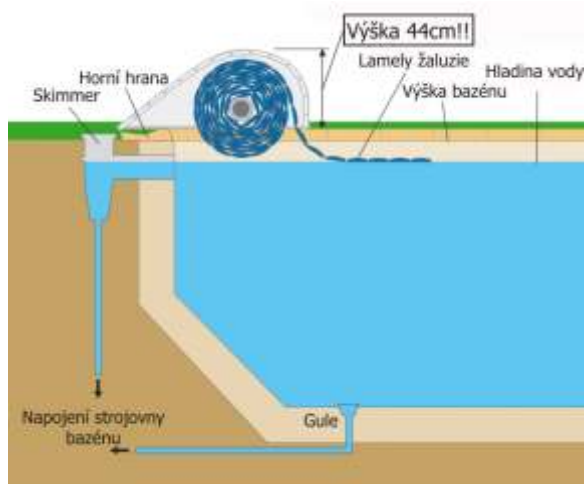

AQUADEC ES

Žaluzie s bateriovým pohonem a solárním dobíjením

Pohon na baterie se solárním dobíjením. Nepotřebuje přívodní kabel. Vydrží cca 30 otevření a zavření bazénu bez slunce. Ekonomický, nespotřebovává elektrickou energii. Ekologický, pracuje s obnovitelnou energií. Rychlá instalace.

Do velikosti: 14x6m

Všechny typy možno vybavit bezpečnostním zámek Delta lock
Barevné provedení: Bílá, Krémová, Šedivá a Modrá

Igloo II

Nadzemní automatická žaluzie se silným krytem vyrobeným z UV stabilizovaného PVC.