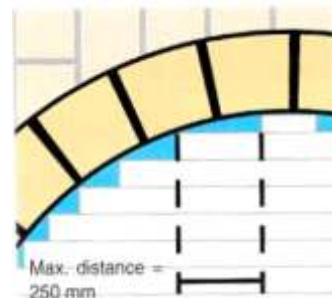

Lamely mohou být ohnuty pouze 15°!

Tři komory = zvýšení bezpečnosti pro děti a zvířata - více % vzduchu v lamele!

Zakončení standardní