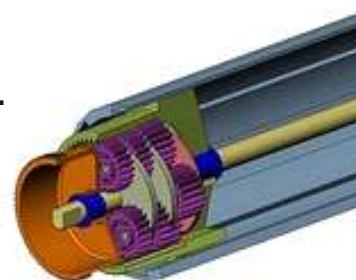

Mechanická část (nerezové džáky, hřídel, motor, řídicí jednotka, ovládací klíček)

Patentovaný systém pohonu a převodovky. Kontrolní panel s koncovými vypínači pro automatický dojezd. Ovladač na klíč, proti neoprávněné manipulaci.