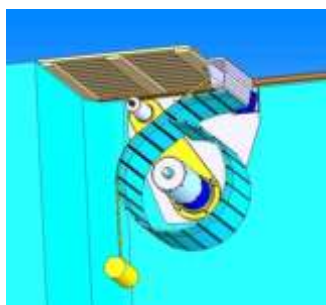

Patentovaný systém pohonu a převodovky. Kontrolní panel s koncovými vypínači pro automatický dojezd. Ovladač na klíč, proti neoprávněné manipulaci.