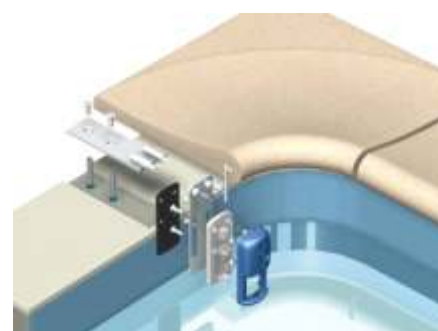

Ukončení je ve stejné barvě jako lamely

Silikonové, nebo lamelové ukončení pro různé tvary bazénů

Lamely mohou být ohnuty pouze 15°!

Tři komory = zvýšení bezpečnosti pro děti a zvířata - více % vzduchu v lamele!

Zakončení standardní

Zakončení silikon

Bezpečnostní zámek "Delta lock"

AQUADECK

- Vyberte barvu žaluzií (cena = bazén 4x8m = 32 x cena dle barvy)
Vyberte rozměr schodiště (pokud je)
Vyberte jeden Delta lock system
- Vyberte mechanickou část (EM, EB, EC, ES) a rozměr