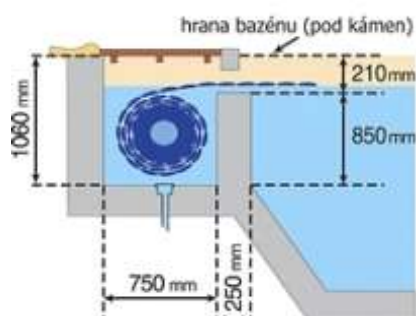

Při stavbě bazénu je možné oddělovací stěnu vystavět, nebo následně použít stěnu Pit Wall.